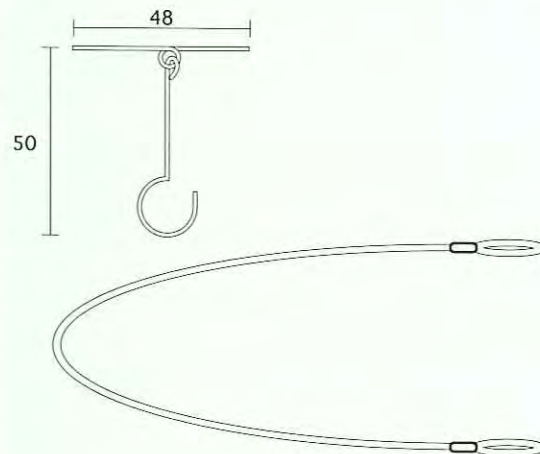

MA28-00386 天井フック (トンボタイプ)
MA12-00297 ステンレスワイヤー 800mm

ゴンドラフック

others