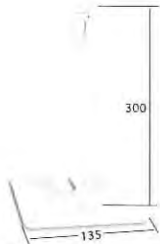

MA02-00028
ホワイト センター
スチール製

300H