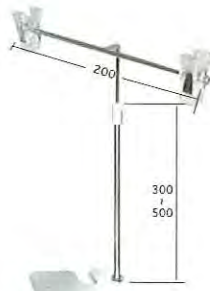

MA02-00170
クロームベース コーナー
スチール製