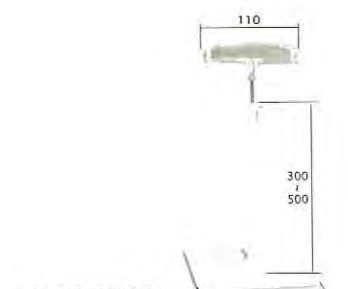

MA02-00211
ホワイトベース センター
スチール製