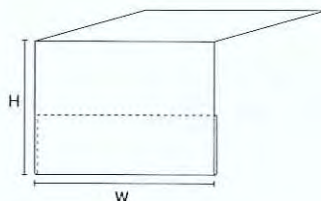

品番	サイズ	サイズ寸法
MA01-00441	B6サイズ	W182×H128
MA01-00442	B5サイズ	W257×H182
MA01-00443	B4サイズ	W364×H257

MA01-00444	A4サイズ	W297×H210
MA01-00445	A3サイズ	W420×H297