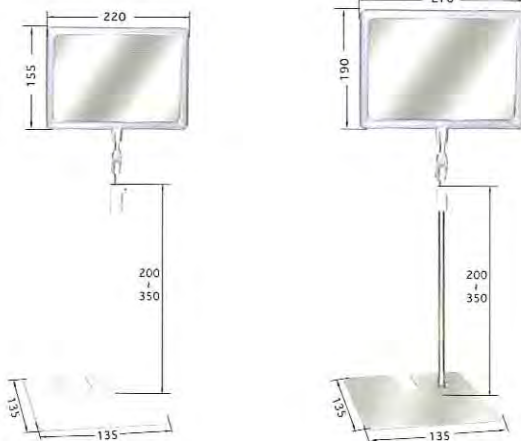

A5 コーナーベース

サイズ寸法 W210×H148

- MA02-00190 ホワイトベース
- MA02-00188 クロームベース
- MA02-00189 ステンレスベース

A5 センターベース

サイズ寸法 W210×H148

- MA02-00199 ホワイトベース
- MA02-00197 クロームベース
- MA02-00198 ステンレスベース

フリーフレームタイプスタンド

200H