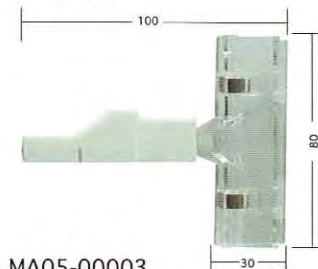

旋回固定タイプ

MA12-00002
カテゴリーバインダー-S/F
スチール クロームメッキ

自在可動タイプ

MA11-00007
フックポップバインダー-S
スチール クロームメッキ

自在可動タイプ

MA05-00003
フック用カテゴリーバインダー
スチール クロームメッキ

MA12-00127
スリット用ストッパー
ABS

カテゴリーケース