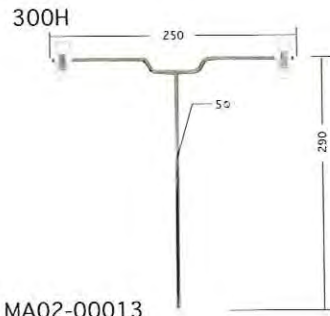

MA02-00013
V型トップ
スチールクロームメッキ