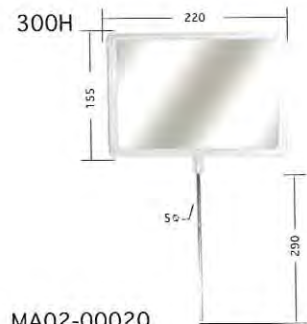

MA02-00020
A5フレームトップ
スチールクロームメッキ