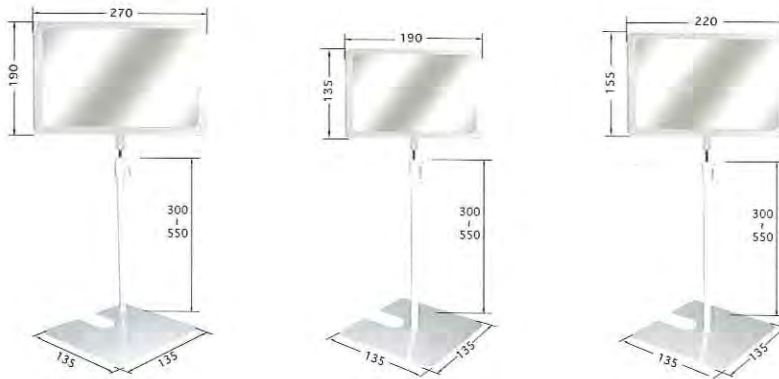

フレームタイプスタンド

カードケース付

B5 コーナーベース

サイズ寸法 W257×H182

- MA02-00193 ホワイトベース
- MA02-00191 クロームベース
- MA02-00192 ステンレスベース

B5 センターベース

サイズ寸法 W257×H182

- MA02-00202 ホワイトベース
- MA02-00200 クロームベース
- MA02-00201 ステンレスベース

B6 コーナーベース

サイズ寸法 W182×H128

- MA02-00196 ホワイトベース
- MA02-00194 クロームベース
- MA02-00195 ステンレスベース

B6 センターベース

サイズ寸法 W182×H128

- MA02-00205 ホワイトベース
- MA02-00203 クロームベース
- MA02-00204 ステンレスベース

A5 コーナーベース

サイズ寸法 W210×H148

- MA02-00190 ホワイトベース
- MA02-00188 クロームベース
- MA02-00189 ステンレスベース

A5 センターベース

サイズ寸法 W210×H148

- MA02-00199 ホワイトベース
- MA02-00197 クロームベース
- MA02-00198 ステンレスベース