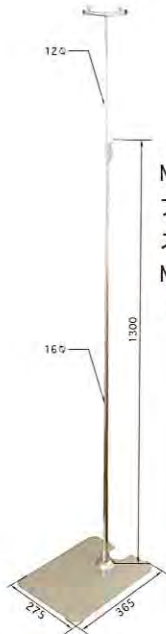

MA05-00337 クリップ別売り PC材

MA03-00033 ボードホルダー スチール クロームメッキ

MA03-00088 パネルホルダートップ

各種フロアスタンド

MA03-00137 アーチスタンド (パイプ) 12φ棒1820W+12φクリップ

MA03-00139 アーチスタンド (直結)
スチールクロームメッキ
MA03-00035 センター単品

MA03-00140
アーチスタンド (直角)
スチールクロームメッキ
MA03-00036
コーナー単品