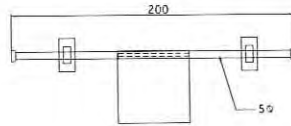

POPスタンド

各種POPスタンド

POPケース

POPスタンド

フロアスタンド

マグネットPOP

POPクリップ

ゴンドララック

Others