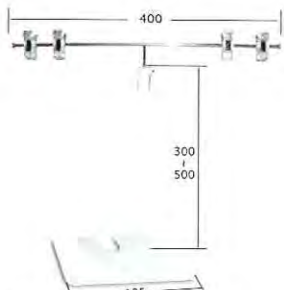

MA02-00172
ホワイトベース コーナー
スチール製

MA02-00170
クロームベース コーナー
スチール製

MA02-00171
ステンレスベース コーナー
ステンレス製

MA02-00175
ホワイトベース センター
スチール製

MA02-00173
クロームベース センター
スチール製

MA02-00174
ステンレスベース センター
ステンレス製

TW タイプスタンド

MA02-00160
ホワイトベース コーナー
スチール製