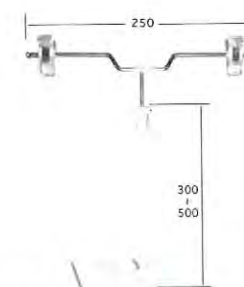

V タイプスタンド

MA02-00184
ホワイトベース コーナー
スチール製

MA02-00182
クロームベース コーナー
スチール製

MA02-00183
ステンレスベース コーナー
ステンレス製

MA02-00187
ホワイトベース センター
スチール製

MA02-00185
クロームベース センター
スチール製

MA02-00186
ステンレスベース センター
ステンレス製

TL タイプスタンド