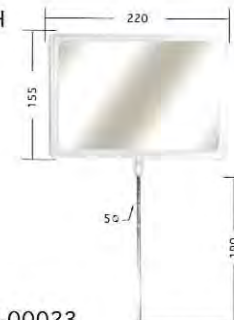

MA02-00023
A5フレーム トップ
スチール クロームメッキ

200H