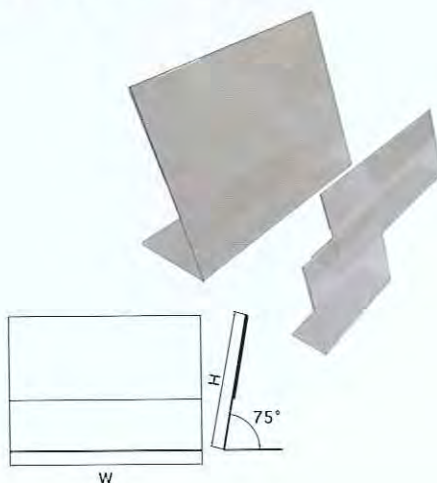

マグネットPOP

POPクリップ

Gondrolフック

others

POPケース フック式

入り数 10個

品番	サイズ	サイズ寸法	板厚
MA01-00237	B8サイズ	W91×H64	エンビ 0.4t
MA01-00421	B7サイズ	W128×H91	エンビ 0.4t
MA01-00235	B6サイズ	W182×H128	エンビ 0.4t
MA01-00236	B6Hサイズ	W182×H64	エンビ 0.4t
MA01-00345	B5サイズ	W257×H182	エンビ 0.5t
MA01-00344	B4サイズ	W364×H257	エンビ 0.5t

MA01-00426	A5サイズ	W210×H148	エンビ 0.5t
MA01-00427	A4サイズ	W297×H210	エンビ 0.5t
MA01-00428	A3サイズ	W420×H297	エンビ 0.5t

POPケース レールイン

入り数 10個

品番	サイズ	サイズ寸法	板厚
MA01-00351	B8サイズ	W91×H64	エンビ 0.3t
MA01-00408	B7サイズ	W128×H91	エンビ 0.3t
MA01-00349	B6サイズ	W182×H128	エンビ 0.3t
MA01-00350	B6Hサイズ	W182×H64	エンビ 0.3t
MA01-00353	B4 1/4サイズ	W365×H64	ベット 0.3t

MA01-00061	A3 1/4サイズ	W420×H74	エンビ 0.3t
MA01-00354	600サイズ	W600×H74	ベット 0.3t
MA01-00355	900サイズ	W900×H74	ベット 0.3t

POPケース L型

入り数 10個

品番	サイズ	サイズ寸法	板厚
MA01-00457	B8サイズ	W91×H64	ベット 1.0t
MA01-00430	B7サイズ	W128×H91	ベット 1.0t
MA01-00431	B6サイズ	W182×H128	ベット 1.0t
MA01-00458	B6Hサイズ	W182×H64	ベット 1.0t
MA01-00433	B5サイズ	W257×H182	ベット 1.5t
MA01-00434	B4サイズ	W364×H257	ベット 1.5t

MA01-00459	A5サイズ	W210×H148	ベット 1.0t
MA01-00436	A4サイズ	W297×H210	ベット 1.5t
MA01-00437	A3サイズ	W420×H297	ベット 2.0t

※サイズ寸法は用紙寸法になります

POPケース ゴンドラエンド用

入り数 10個

(ソフトタイプ)

材質 エンビ 0.5t 透明
ナンビ 0.5t 透明

品番	サイズ	サイズ寸法
MA01-00239	B6サイズ	W182×H128
MA01-00238	B5サイズ	W257×H182
MA01-00438	B4サイズ	W364×H257