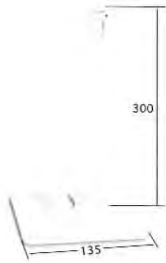

各種POPスタンド

300H

MA02-00025
ホワイト コーナー
スチール製

300H