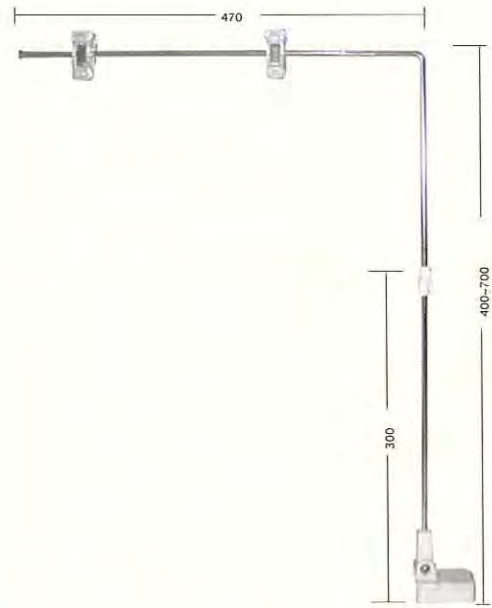

コンドラシール

others

マグネットPOP

品番	サイズ
MA04-00042	W280×H250
MA04-00043	W300×H310
MA04-00044	W430×H310
MA04-00045	W470×H400
MA04-00046	W300×H430
MA04-00047	W450×H450
MA04-00048	W360×H620
MA04-00049	W470×H700

MA04-00051
スーパーマグPOP
スチール クロームメッキ