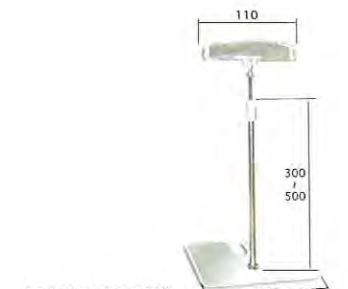

MA02-00169
ホワイトベース センター
スチール製

MA02-00167
クロームベース センター
スチール製

MA02-00168
ステンレスベース センター
ステンレス製

ホルダータイプスタンド

MA02-00208
ホワイトベース コーナー
スチール製

MA02-00206
クロームベース コーナー
スチール製

MA02-00207
ステンレスベース コーナー
ステンレス製

MA02-00211
ホワイトベース センター
スチール製