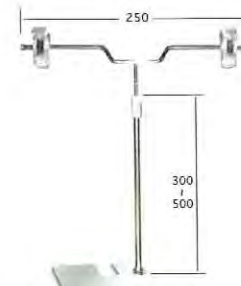

MA02-00182
クロームベース コーナー
スチール製