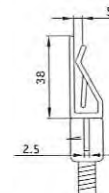

フロアスタンド

各種フロアスタンド

POPケース

POPスタンド

フロアスタンド

マグネットPOP

POPクリップ

ゴンドララック

others

オプション、消耗品