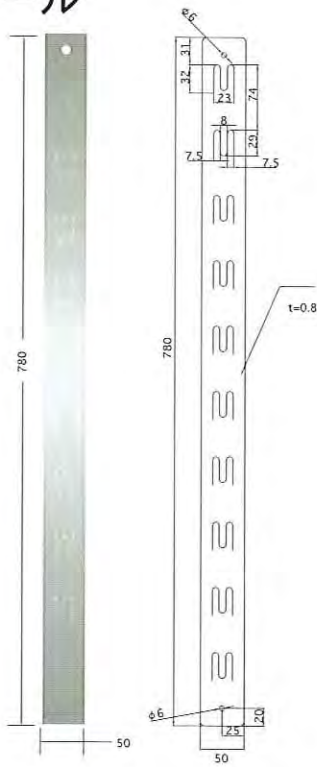

MA12-00130
関連販売用シート

MA06-00113
平台ボード直付什器
スチール クロームメッキ

パネルPOP

MA06-00329 ストレート S
MA06-00330 ストレート M

MA06-00331 アンクル S
MA06-00332 アンクル M

POPケース

POPケース

POPスタンド