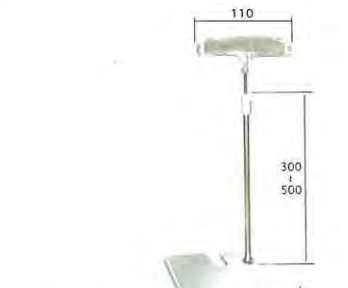

MA02-00169
ホワイトベース センター
スチール製

MA02-00167
クロームベース センター
スチール製

MA02-00168
ステンレスベース センター
ステンレス製

ホルダータイプスタンド

MA02-00208
ホワイトベース コーナー
スチール製

MA02-00206
クロームベース コーナー
スチール製

MA02-00207
ステンレスベース コーナー
ステンレス製

MA02-00211
ホワイトベース センター
スチール製