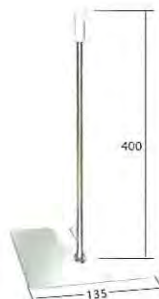

MA02-00022
B5フレーム トップ
スチール クロームメッキ

200H

MA02-00024
B6フレーム トップ
スチール クロームメッキ

200H

MA02-00023
A5フレーム トップ
スチール クロームメッキ

200H

MA02-00031
ステンレス コーナー
ステンレス製

400H