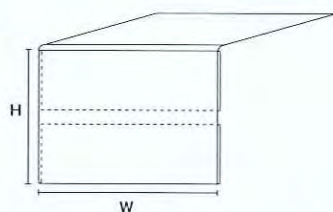

MA01-00061	A3 1/4サイズ	W420×H74	エンビ 0.3t
MA01-00354	600サイズ	W600×H74	ベット 0.3t
MA01-00355	900サイズ	W900×H74	ベット 0.3t

POPケース L型

入り数 10個

品番	サイズ	サイズ寸法	板厚
MA01-00457	B8サイズ	W91×H64	ベット 1.0t
MA01-00430	B7サイズ	W128×H91	ベット 1.0t
MA01-00431	B6サイズ	W182×H128	ベット 1.0t
MA01-00458	B6Hサイズ	W182×H64	ベット 1.0t
MA01-00433	B5サイズ	W257×H182	ベット 1.5t
MA01-00434	B4サイズ	W364×H257	ベット 1.5t

MA01-00459	A5サイズ	W210×H148	ベット 1.0t
MA01-00436	A4サイズ	W297×H210	ベット 1.5t
MA01-00437	A3サイズ	W420×H297	ベット 2.0t

※サイズ寸法は用紙寸法になります

POPケース ゴンドラエンド用

入り数 10個

(ソフトタイプ)

材質 エンビ 0.5t 透明
ナンビ 0.5t 透明

品番	サイズ	サイズ寸法
MA01-00239	B6サイズ	W182×H128
MA01-00238	B5サイズ	W257×H182
MA01-00438	B4サイズ	W364×H257