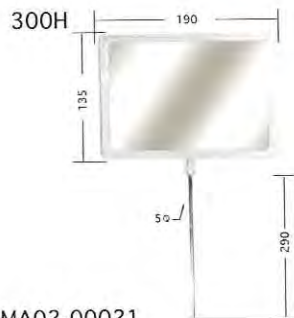

MA02-00021
B6フレームトップ
スチールクロームメッキ