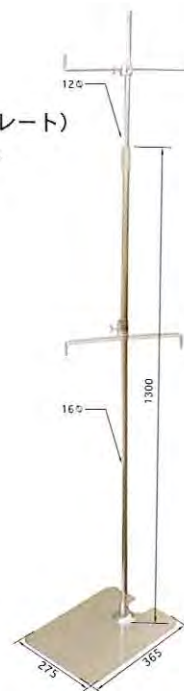

MA03-00232
スチールイーゼル (ストレート)
スチールクロームメッキ