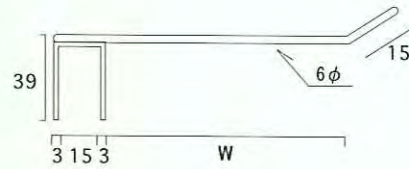

POPクリップ

ゴンドララック

others

MA86-90325 防犯ミラー

POPケース

MA11-90421 フックバーセット 900W
MA11-90371 フックバーセット 1200W

MA75-00657 フック シングル 50W
MA75-00657 フック シングル 100W
MA75-00657 フック シングル 150W
MA75-00657 フック シングル 200W
MA75-00657 フック シングル 250W
MA75-00657 フック シングル 300W