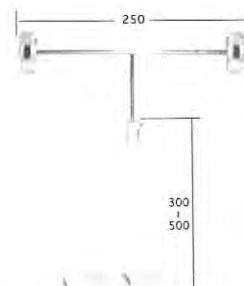

others

T タイプスタンド

MA02-00178
ホワイトベース コーナー
スチール製

MA02-00176
クロームベース コーナー
スチール製

MA02-00177
ステンレスベース コーナー
ステンレス製

MA02-00181
ホワイトベース センター
スチール製

MA02-00179
クロームベース センター
スチール製

MA02-00180
ステンレスベース センター
ステンレス製