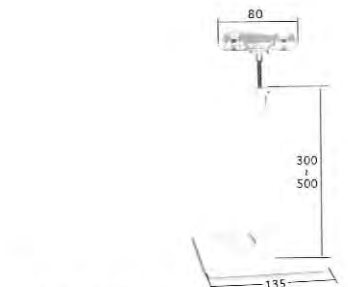

MA02-00169
ホワイトベース センター
スチール製