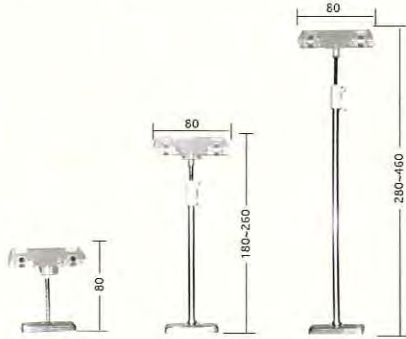

MA04-00220
スライドマグネットPOP (W470×H700)
スチール クロームメッキ

MA04-00041
パイプ付マグネット

MA04-00058
スタンドベースマグネット
スチール ホワイト塗装

マグネットバインダースタンド

品番	サイズ
MA04-00052	H80
MA04-00053	H180~260
MA04-00054	H280~460

円盤 115φ 02-00106

パネルマグネット