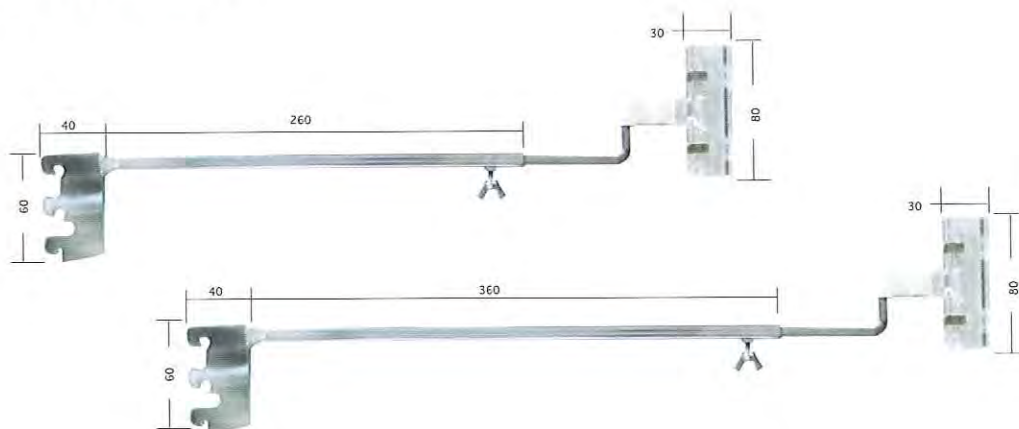

MA05-00098 MクリップミニA

MA05-00099 Sクリップ

MA05-00101 Sクリップホルダー

カテゴリーシリーズ (スリット)

ダブルタイプ

品番	名称	サイズ
MA28-00367	W/S	350~520
MA28-00368	W/L	470~770
MA12-00006	W/L L	755~1220

シングルタイプ

品番	名称	サイズ
MA12-00001	S/S	368~580
MA12-00010	S/L	470~680