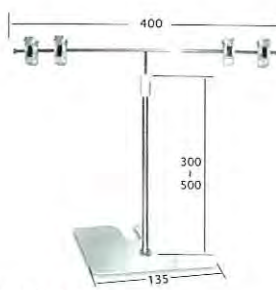

MA02-00161
クロームベース センター
スチール製