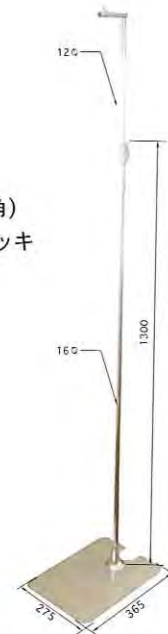

MA05-00337 クリップ別売り PC材

MA03-00033 ボードホルダー スチール クロームメッキ

MA03-00088 パネルホルダートップ

各種フロアスタンド

MA03-00137 アーチスタンド (パイプ) 12φ棒1820W+12φクリップ

MA03-00139 アーチスタンド (直結)
スチールクロームメッキ
MA03-00035 センター単品

MA03-00140
アーチスタンド (直角)
スチールクロームメッキ
MA03-00036
コーナー単品