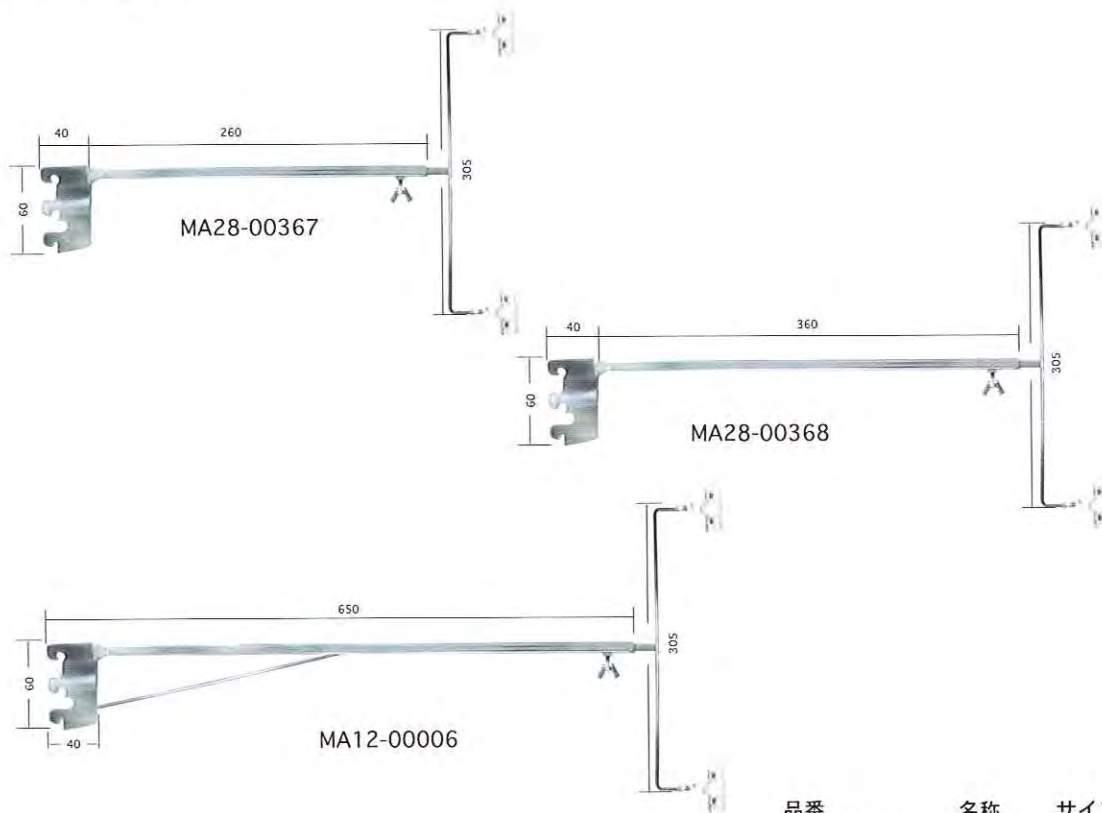

MA05-00098 MクリップミニA

MA05-00099 Sクリップ

MA05-00101 Sクリップホルダー

カテゴリーシリーズ (スリット)

ダブルタイプ

品番	名称	サイズ
MA28-00367	W/S	350~520
MA28-00368	W/L	470~770
MA12-00006	W/L L	755~1220

シングルタイプ

品番	名称	サイズ
MA12-00001	S/S	368~580
MA12-00010	S/L	470~680