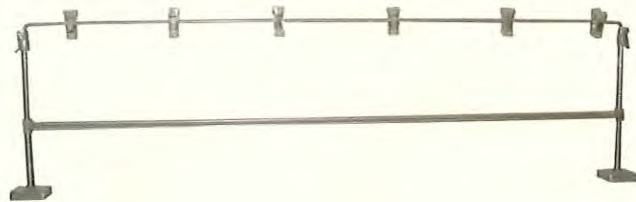

平冷ケースPOPスタンド

MA02-00509 900W
MA02-00510 1200W