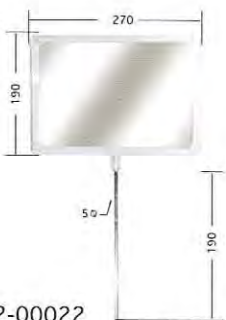

MA02-00027
ステンレス コーナー
ステンレス製

300H

MA02-00028
ホワイト センター
スチール製

300H

MA02-00029
クローム センター
スチール クロームメッキ

300H

MA02-00030
ステンレス センター
ステンレス製

200H