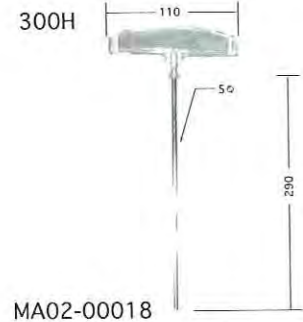

MA02-00018
ホルダートップ
スチールクロームメッキ