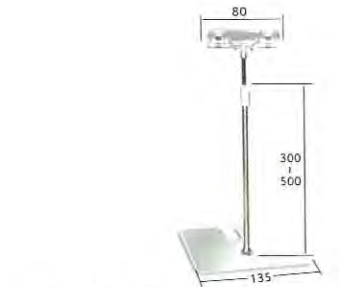

MA02-00169
ホワイトベース センター
スチール製

MA02-00167
クロームベース センター
スチール製

MA02-00168
ステンレスベース センター
ステンレス製

ホルダータイプスタンド

MA02-00208
ホワイトベース コーナー
スチール製

MA02-00206
クロームベース コーナー
スチール製

MA02-00207
ステンレスベース コーナー
ステンレス製

MA02-00211
ホワイトベース センター
スチール製