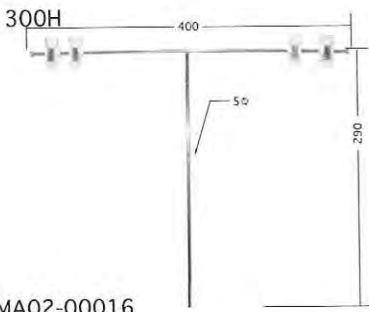

MA02-00016
TW型トップ
スチールクロームメッキ