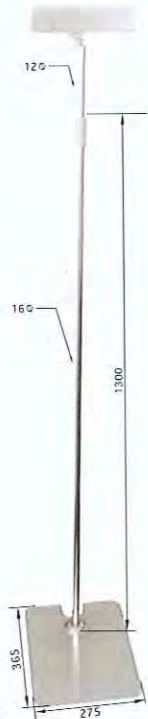

P.8 クローム センター
ステンレス コーナー
ステンレス センター
B5 フレームトップ
B6 フレームトップ
A5 フレームトップ
ステンレス コーナー
クローム コーナー

商 品 名

P.9 L型フロアースタンド
立ち上げフロアースタンド
クリップ別売り
ボードホルダー
パネルホルダートップ

P.10 アーチストスタンド (パイプ)
アーチストスタンド (直結)
センター単品
アーチストスタンド (直角)
コーナー単品
アーチストスタンド (エンド)
エンド単品
スチールイーゼル (傾斜)
スチールイーゼル (ストレート)

サイズ寸法 W257×H182

- MA02-00202 ホワイトベース
- MA02-00200 クロームベース
- MA02-00201 ステンレスベース

B6 コーナーベース

サイズ寸法 W182×H128

- MA02-00196 ホワイトベース
- MA02-00194 クロームベース
- MA02-00195 ステンレスベース

B6 センターベース

サイズ寸法 W182×H128

- MA02-00205 ホワイトベース
- MA02-00203 クロームベース
- MA02-00204 ステンレスベース

A5 コーナーベース

サイズ寸法 W210×H148

- MA02-00190 ホワイトベース
- MA02-00188 クロームベース
- MA02-00189 ステンレスベース

A5 センターベース

サイズ寸法 W210×H148

- MA02-00199 ホワイトベース
- MA02-00197 クロームベース
- MA02-00198 ステンレスベース

フリーフレームタイプスタンド

200H

POPクリップ

ゴンドララック

others

MA03-00039
L型フロアスタンド
スチール クロームメッキ

MA03-00333
L型フロアスタンド
スチール ブラック

MA03-00040
L型フロアスタンド
スチール シルバー塗装

オプション、消耗品

MA03-00153
立ち上げフロアスタンド
スチール クロームメッキ