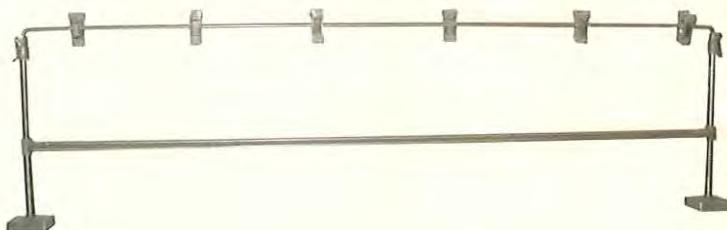

平冷ケースPOPスタンド

MA02-00509 900W
MA02-00510 1200W