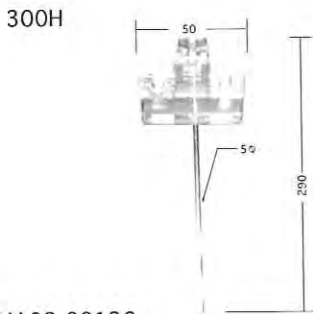

MA02-00136
バインダー下向きトップ
スチールクロームメッキ