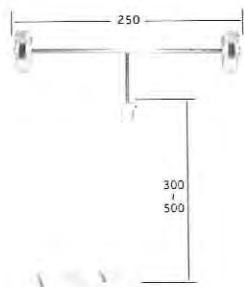

POPスタンド

POPケース

POPスタンド

フロアスタンド

マグネットPOP

POPクリップ

ゴンドラツール

others

T タイプスタンド

MA02-00178
ホワイトベース コーナー
スチール製