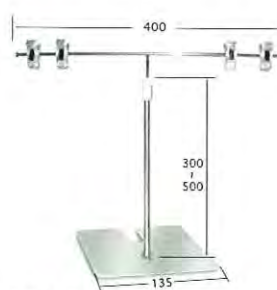

MA02-00158
クロームベース コーナー
スチール製

MA02-00159
ステンレスベース コーナー
ステンレス製

MA02-00163
ホワイトベース センター
スチール製

MA02-00161
クロームベース センター
スチール製

MA02-00162
ステンレスベース センター
ステンレス製

POPケース

POPスタンド

フロアスタンド