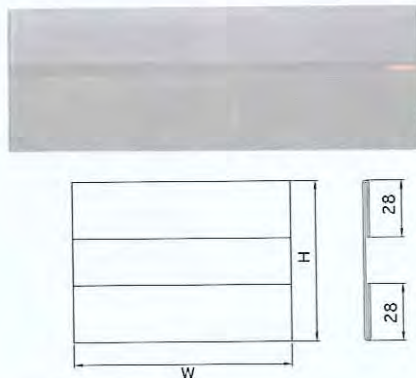

MA01-00426	A5サイズ	W210×H148	エンビ 0.5t
MA01-00427	A4サイズ	W297×H210	エンビ 0.5t
MA01-00428	A3サイズ	W420×H297	エンビ 0.5t

POPケース レールイン

入り数 10個

品番	サイズ	サイズ寸法	板厚
MA01-00351	B8サイズ	W91×H64	エンビ 0.3t
MA01-00408	B7サイズ	W128×H91	エンビ 0.3t
MA01-00349	B6サイズ	W182×H128	エンビ 0.3t
MA01-00350	B6Hサイズ	W182×H64	エンビ 0.3t
MA01-00353	B4 1/4サイズ	W365×H64	ベット 0.3t