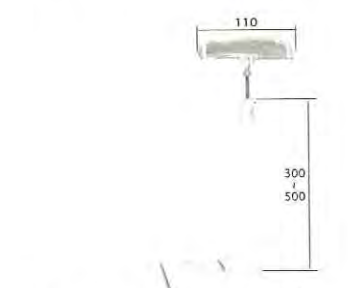

MA02-00169
ホワイトベース センター
スチール製

MA02-00167
クロームベース センター
スチール製

MA02-00168
ステンレスベース センター
ステンレス製

ホルダータイプスタンド

MA02-00208
ホワイトベース コーナー
スチール製

MA02-00206
クロームベース コーナー
スチール製

MA02-00207
ステンレスベース コーナー
ステンレス製

MA02-00211
ホワイトベース センター
スチール製