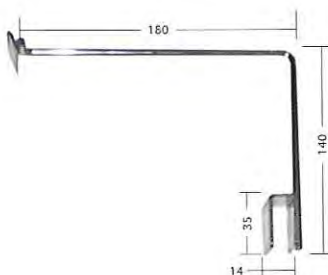

POPケース

POPスタンド

フロアースタンド

マグネットPOP

POPクリップ

ゴンドラツール

others

エンドツール

パネルキャッチ

MA11-00221 角バータイプ 900W
MA11-00222 角バータイプ 1200W