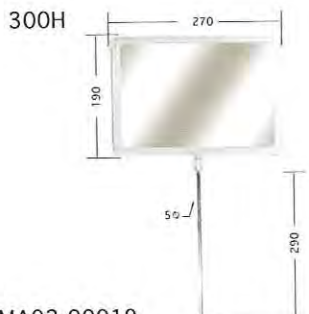

MA02-00019
B5フレームトップ
スチールクロームメッキ