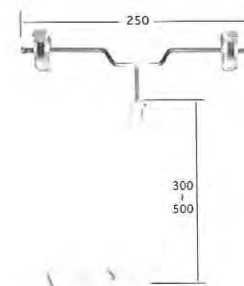

V タイプスタンド

MA02-00184
ホワイトベース コーナー
スチール製