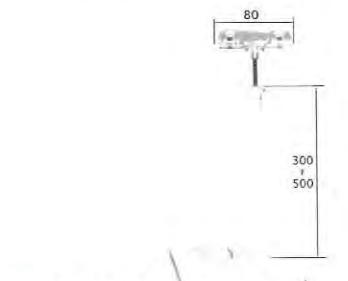

POPスタンド

POPケース

POPスタンド

フロアスタンド

マグネットPOP

POPクリップ

ゴンドラツール

others

バインダータイプスタンド

MA02-00166
ホワイトベース コーナー
スチール製