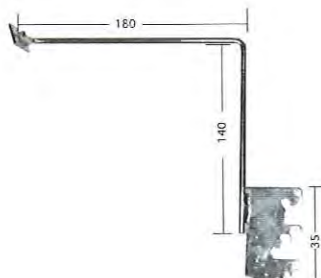

MA12-00223 スリットタイプ 900W
MA12-00224 スリットタイプ 1200W