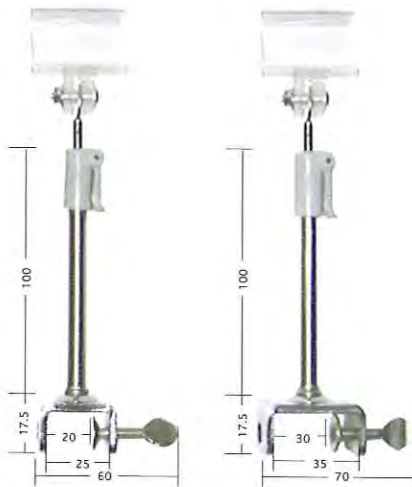

MA12-00130
関連販売用シート

MA06-00113
平台ボード直付什器
スチール クロームメッキ

パネルPOP

MA06-00329 ストレート S
MA06-00330 ストレート M

MA06-00331 アンクル S
MA06-00332 アンクル M

POPケース

POPケース

POPスタンド