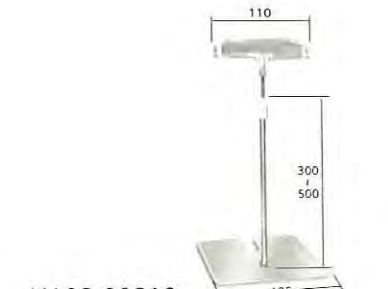

MA02-00210
ステンレスベース センター
ステンレス製