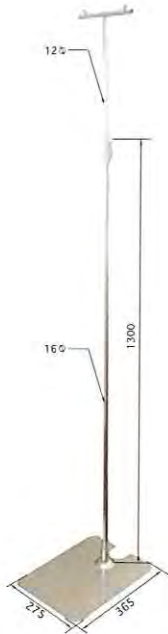

MA05-00337 クリップ別売り PC材

MA03-00033 ボードホルダー スチール クロームメッキ

MA03-00088 パネルホルダートップ

各種フロアスタンド

MA03-00137 アーチスタンド (パイプ) 12φ棒1820W+12φクリップ

MA03-00139 アーチスタンド (直結)
スチールクロームメッキ
MA03-00035 センター単品

MA03-00140
アーチスタンド (直角)
スチールクロームメッキ
MA03-00036
コーナー単品