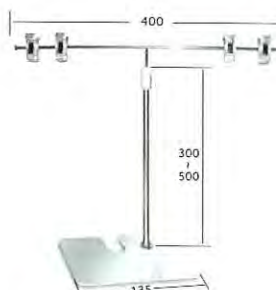

MA02-00172
ホワイトベース コーナー
スチール製

MA02-00170
クロームベース コーナー
スチール製

MA02-00171
ステンレスベース コーナー
ステンレス製

MA02-00175
ホワイトベース センター
スチール製

MA02-00173
クロームベース センター
スチール製

MA02-00174
ステンレスベース センター
ステンレス製

TW タイプスタンド

MA02-00160
ホワイトベース コーナー
スチール製