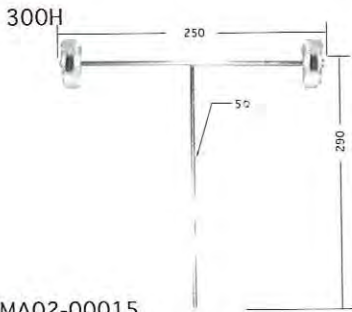

POPスタンド

各種POPスタンド

POPケース

POPスタンド

フロアスタンド

マグネットPOP

POPクリップ

ゴンドララック

Others

MA02-00015
T型トップ
スチールクロームメッキ