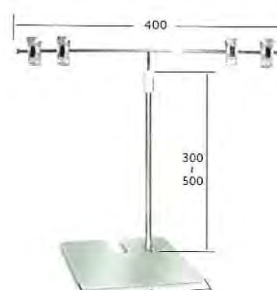

MA02-00159
ステンレスベース コーナー
ステンレス製