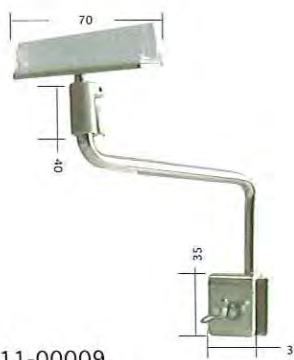

others

エンドツール

パネルキャッチ

MA11-00221 角バータイプ 900W
MA11-00222 角バータイプ 1200W

MA12-00223 スリットタイプ 900W
MA12-00224 スリットタイプ 1200W

MA11-00008
N曲げポップバインダー-C
スチール クロームメッキ

MA11-00009
N曲げポップバインダー-S
スチール クロームメッキ

MA12-00135
ネットハンガー用パネルPOP
スチール クロームメッキ