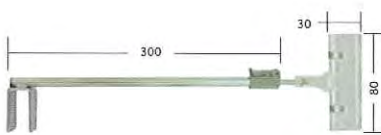

POPケース

POPスタンド

フロアスタンド

マグネットPOP

POPクリップ

ゴンドラツール

others

旋回固定タイプ

MA12-00002
カテゴリーバインダー-S/F
スチール クロームメッキ