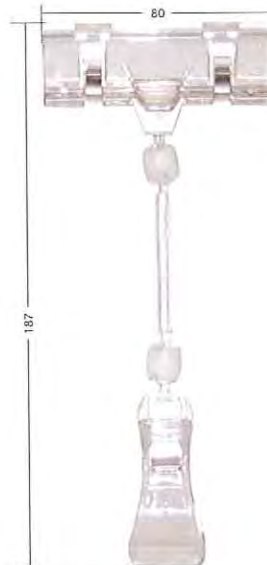

コンドロール

others

Mクリップシリーズ

旋回固定タイプ

品番
MA05-00090
MA05-00091

名称
H100タイプ
H160タイプ

自在可動タイプ

品番
MA05-00093
MA05-00094